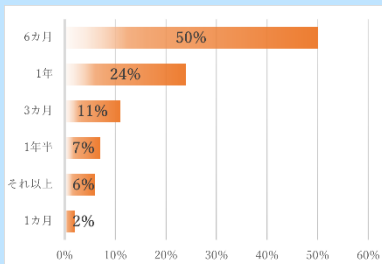

キャンピングカーの新車納期
 いつまで待てる？

<https://japan-crc.com/ccn/news/20211116-a/>

キャンピングカーのレンタルオプション
 人気ランキング

<https://japan-crc.com/ccn/news/20211118-c/>

岩坂 佑也
 (好きな物)
 ねこ、
 ウイスキー「富士山麓」

人気のキャンピングカーは長いものだと納車が3年後
 というから驚きです！オプションレンタルではこれか
 らの時期は天体望遠鏡の人気が出てきます！