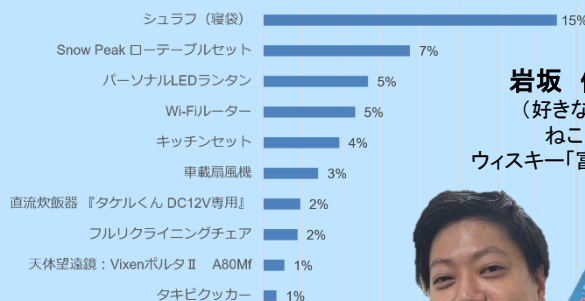

キャンピングカーの新車納期
 いつまで待てる？

<https://japan-crc.com/ccn/news/20211116-a/>

キャンピングカーのレンタルオプション
 人気ランキング

<https://japan-crc.com/ccn/news/20211118-c/>

岩坂 佑也
 (好きな物)
 ねこ、
 ウイスキー「富士山麓」

人気のキャンピングカーは長いものだと納車が3年後
 というから驚きです！オプションレンタルではこれか
 らの時期は天体望遠鏡の人気が出てきます！