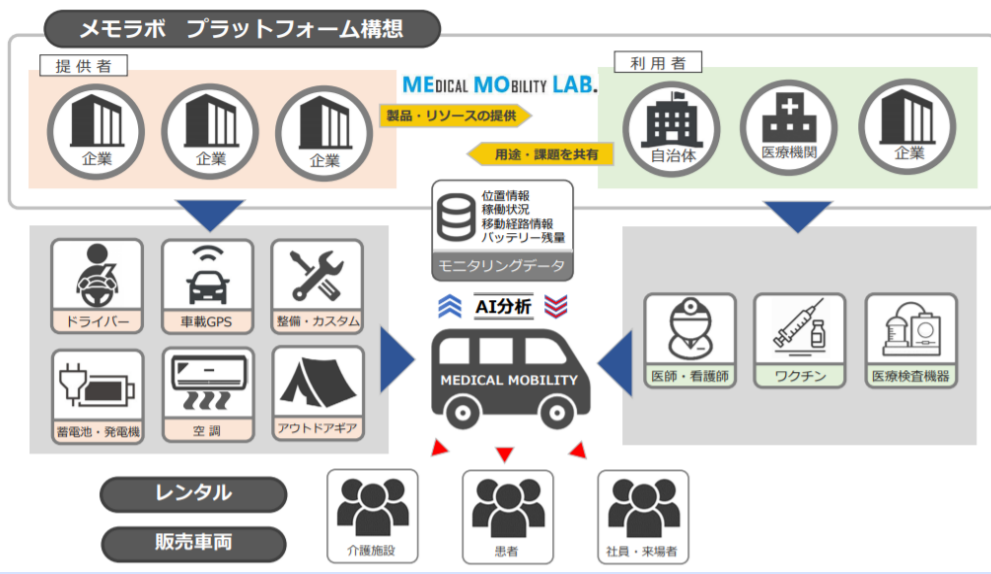

ロビンソンニュース

ロビンソンニュースはこちらのQRコードを読み込んでいただくとPDFでご覧いただけます

<https://camping-car.co.jp/wp-content/uploads/2021/11/918ad0332586a2f500eaa7c4a1aafd9.pdf>

今月のピックアップ

『医療MaaSの最前線』のセミナーに キャンピングカー株式会社 取締役 吉田 智之が登壇

<https://japan-crc.com/ccn/news/20211118-d/>

キャンピングカー株式会社 取締役
1977年生まれ。金融系システム業界を経て、2009年にEC関連会社を設立。2015年に株式会社ファインシードに入社し、キャンピングカーレンタル事業を立ち上げる。2018年キャンピングカーレンタル業界において日本最大規模までに成長させ、事業を「キャンピングカー株式会社」に分社化。同年、同社の取締役に就任。

「上記写真の様にこれまでレンタルしてきた利用方法と今後起こりうるコロナ第6波、3回目ワクチン接種時の利用方法は違うものになると予想しています。利用者のニーズを収集し短期間で付加価値をつけた製品、リソースを提供する組織連携をメモラボで実現したい」

2021年11月19日(金)におこなわれた「医療MaaSセミナー」にてフィリップス、富士フイルムなどの企業とともに講演を行い、吉田が進める弊社「メモラボ」の取り組みについて解説いたしました。
「キャンピングカーを医療業界に貸し出す」という新たな需要と活路を紹介。
また、医療現場と直に接する事で聞こえる声を活かし、医療業界が本当に求めているモビリティの在り方と我々が考える医療MaaSの未来を説明いたしました。

JAPAN C.R.C.

人気タウン「埼玉県川口市」に進出！埼玉川口C.R.C.オープン

2021年11月10日オープン

川口市は埼玉県で1番
レンタル利用者の多い
市町村

<https://camping-car.co.jp/2021-11-10/>

【ツツラスキ株式会社概要】

URL: <http://www.asahi-works.jp/>
代表者 : 葛貫 昌寛
所在地 : 〒333-0826 埼玉県川口市新井宿304
設立 : 平成28年6月1日
事業内容:
・自動車販売
・中古パーツ販売
・自動車整備
・オートガススタンド
・損害保険代理店(東京海上日動火災・共栄火災)